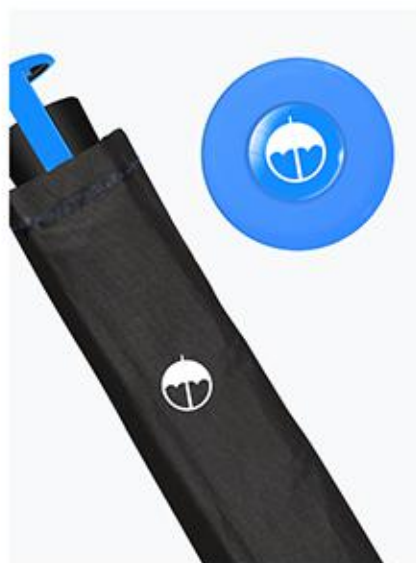

Nos marquages :

Sérigraphie ou transfert toile

Sérigraphie Housse
Tampographie poignée

Sérigraphie languette

Hook

L'élégance et l'ingéniosité

Coloris disponibles

Description :

Ce petit dernier de la famille raintop allie à la fois élégance et ingéniosité. D'un gris ardoise surmonté d'une piqûre bleue, grise ou rouge au choix. Son système d'ouverture en deux temps permet une fermeture manuelle très facile.

Caractéristiques :

- Parapluie pliant et housse assortie
- Ouverture automatique
- Coloris ardoise
- Toile 100% polyester
- Diamètre 97 cm
- Longueur 29 cm fermé - 55 cm ouvert.

Nos marquages :

Sérigraphie ou transfert toile