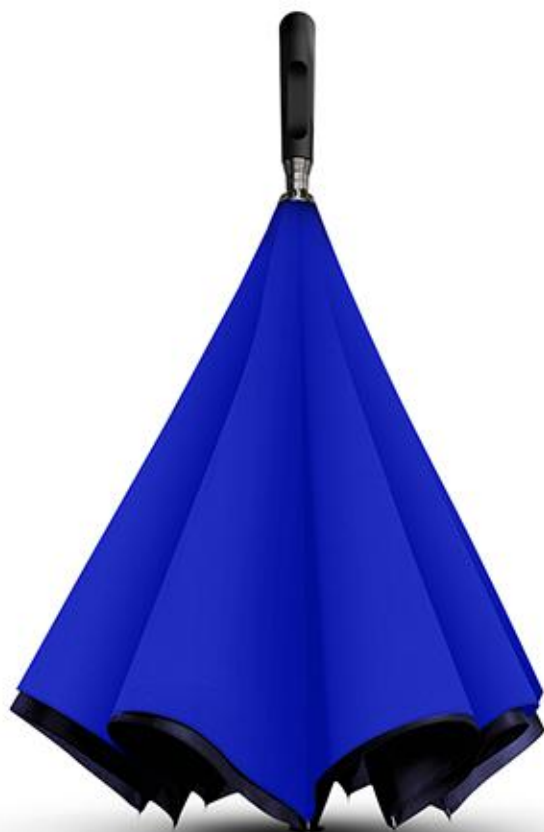

Caractéristiques

- Parapluie pliant et housse assortie
- 8 baleines en alu et fibre de verre
- Ouverture et fermeture manuelle
- Poignée droite argentée
- Mât et embouts de baleines métal
- Toile 100% polyester
- Diamètre 98 cm
- Longueur 24 cm (fermé).

Reverse 100% windproof

Un concentré de technique et de savoir-faire

Coloris disponibles

Description :

Citadin hautement qualitatif et innovant, grâce à son système d'ouverture inversé, le reverse vous permet de l'ouvrir et de le fermer où que vous soyez. Avec son choix de poignée canne ou droite, il est en plus impossible à se retourner et totalement windproof.

**Caractéristiques :**

- 8 baleines en fibre de verre
- Ouverture auto portée
- Poignée canne finition rubber
- Mât et embouts de baleines métal
- Toile 100 % polyester
- Diamètre 103 cm
- Longueur 86 cm

A l'esthétique intemporelle , ce parapluie à la poignée canne en bois conserve une élégance hors pair. Son ouverture automatique continue d'allier classicisme et praticité.

**Caractéristiques :**

- Parapluie citadin
- 8 baleines en fibre de verre
- Ouverture automatique
- Poignée canne bois
- Mât et embouts de baleines bois
- Toile 100 % polyester
- Diamètre 103 cm
- Longueur 89 cm.