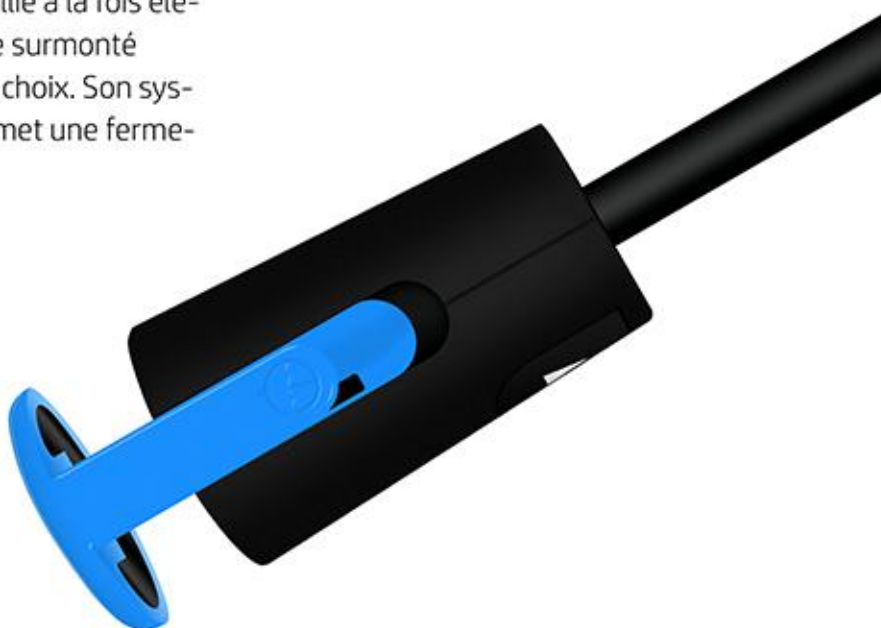

**Caractéristiques :**

- Parapluie pliant et housse assortie
- 8 baleines en alu et fibre de verre
- Ouverture et fermeture automatique
- Poignée droite pvc argentée et rubber
- Mât et embouts de baleines aluminium
- Toile 100% polyester
- Diamètre 98 cm
- Longueur 29 cm (fermé).

Nos marquages :

Sérigraphie ou transfert toile

Sérigraphie Housse
Tampographie poignée

Sérigraphie languette

Hook

L'élégance et l'ingéniosité

Coloris disponibles

Description :

Ce petit dernier de la famille raintop allie à la fois élégance et ingéniosité. D'un gris ardoise surmonté d'une piqûre bleue, grise ou rouge au choix. Son système d'ouverture en deux temps permet une fermeture manuelle très facile.