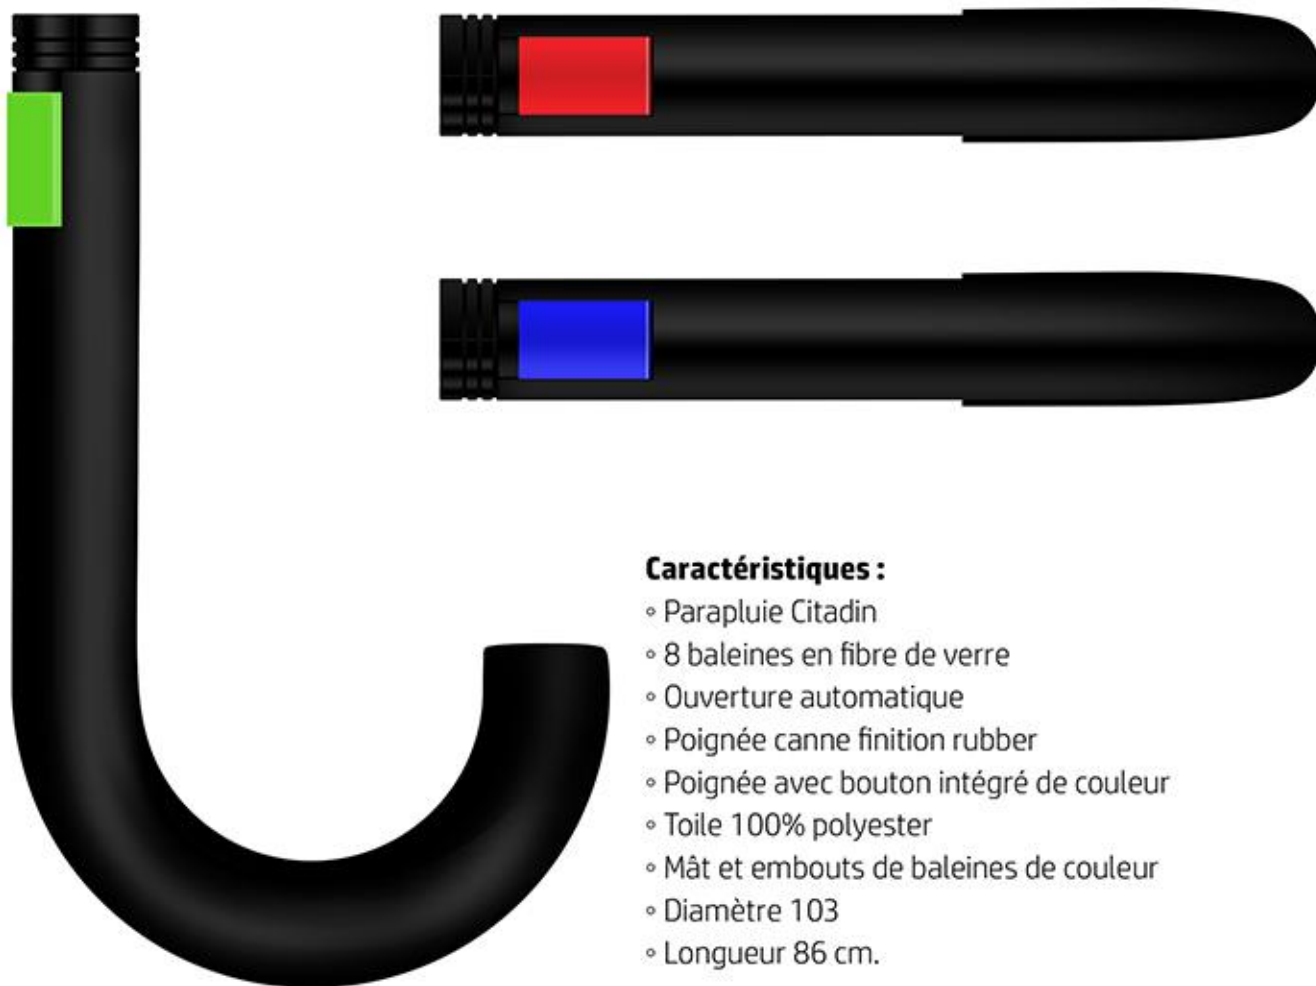

Un citadin à l'élégance raffinée grâce à son galon de couleur permettant de sublimer la toile. Ce parapluie vous apporte modernité et élégance.

**Caractéristiques :**

- 8 baleines en fibre de verre
- Ouverture automatique
- Poignée droite ou canne au choix (finition rubber)
- Mât et embouts de baleines métal
- Toile 100 % polyester
- Diamètre 103 cm
- Longueur 86 cm.

Nos marquages :

Sérigraphie ou transfert toile

Doming sur la poignée
Ou en dessous

Sérigraphie languette

Black Color

Quand la couleur sublime le noir

Coloris disponibles

Descriptif :

Le citadin moderne par excellence. Grâce à son balaïnage et son mât de couleur , il vous apporte la touche supplémentaire pour vous démarquer des parapluies dits classiques.

Caractéristiques :

- Parapluie Citadin
- 8 baleines en fibre de verre
- Ouverture automatique
- Poignée canne finition rubber
- Poignée avec bouton intégré de couleur
- Toile 100% polyester
- Mât et embouts de baleines de couleur
- Diamètre 103
- Longueur 86 cm.

Nos marquages :

Sérigraphie ou transfert toile

Sérigraphie languette

Parenthese

Le Dandy chic

Coloris disponibles

Descriptif :

Ce parapluie chic et élégant apporte un réel plus : son diamètre de 110 cm vous protégera tout en gardant son côté citadin pratique et léger , son galon de couleur détournée pour valoriser votre marquage alliant ainsi avant-gardisme et sobriété.